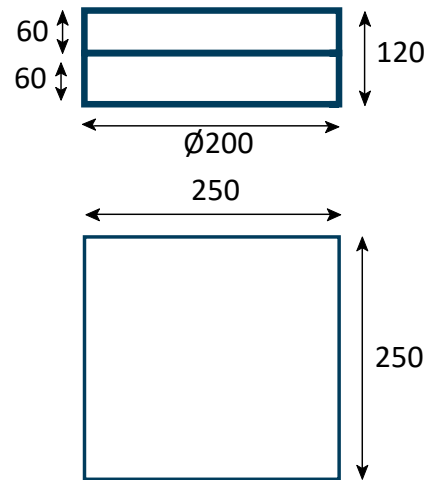

Brøndkarm med skørt og rist til tagedløbsbrønd

Varedata

Varenummer	JU2472-200-60-S
Antal pr. palle	24 stk.

Beskrivelse

Brøndkarm med skørt og rist til tagedløbsbrønd

Specifikationer

Belastningsklasse	2,5 tons
Brønd Diameter	Ø200
Materiale	Stål
Overfladebehandling	Sortmalet
Børnesikring	Nej
Vægt	10 kg