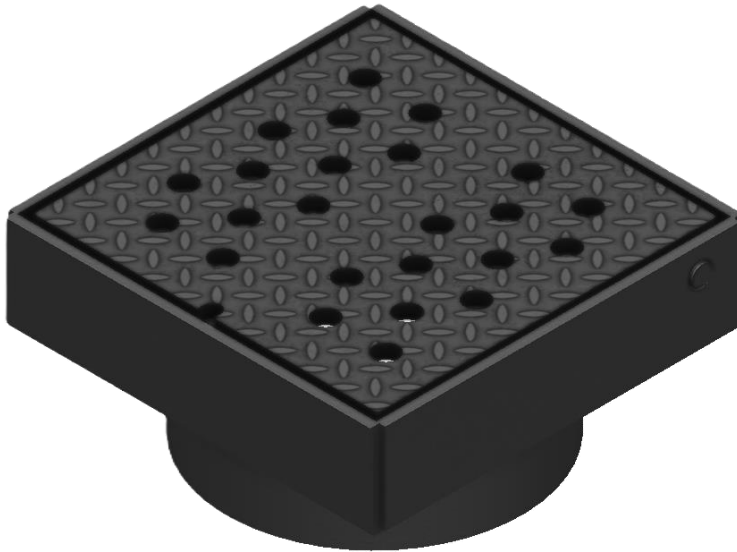

Brøndkarm med skørt og rist til tagedløbsbrønd

Varedata

Varenummer	JU2472-200-60-S
Antal pr. palle	24 stk.

Beskrivelse

Brøndkarm med skørt og rist til tagedløbsbrønd

Specifikationer

Belastningsklasse	2,5 tons
Brønd Diameter	Ø200
Materiale	Stål
Overfladebehandling	Sortmalet
Børnesikring	Nej
Vægt	10 kg