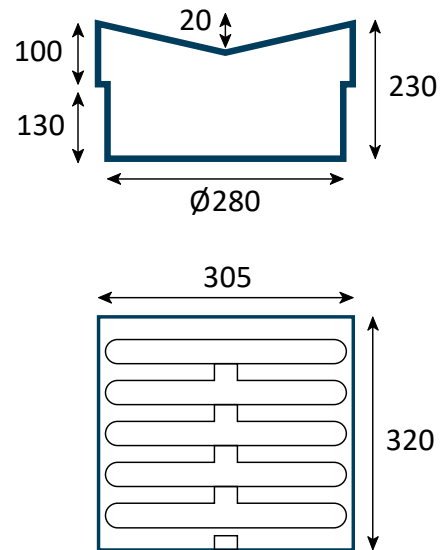

Brøndkarm med nedadbuget rist og skørt

Varedata

Varenummer	JU2640-280-130-S
Antal pr. palle	18 stk.

Beskrivelse

Brøndkarm med nedadbuget rist og skørt.

Specifikationer

Belastningsklasse	D400
Brønd Diameter	Ø280
Gennemstrømningsareal af rist	696 cm ²
Materiale	Stål
Overfladebehandling	Sortmalet
Børnesikring	Ja
Vægt	29 kg