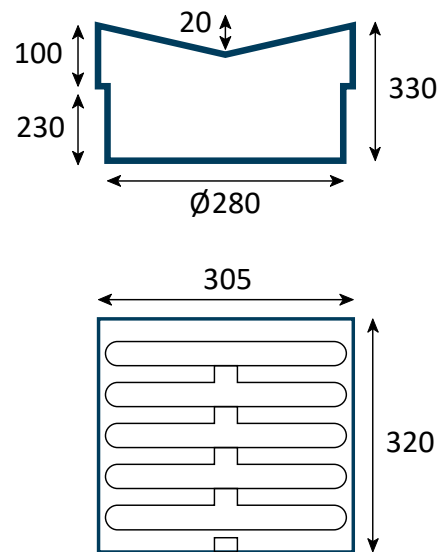

Brøndkarm med nedadbuget rist og skørt

Varedata

Varenummer	JU2640-280-230-S
Antal pr. palle	18 stk.

Beskrivelse

Brøndkarm med nedadbuget rist og skørt.

Specifikationer

Belastningsklasse	D400
Brønd Diameter	Ø280
Gennemstrømningsareal af rist	696 cm ²
Materiale	Stål
Overfladebehandling	Sortmalet
Børnesikring	Ja
Vægt	29 kg