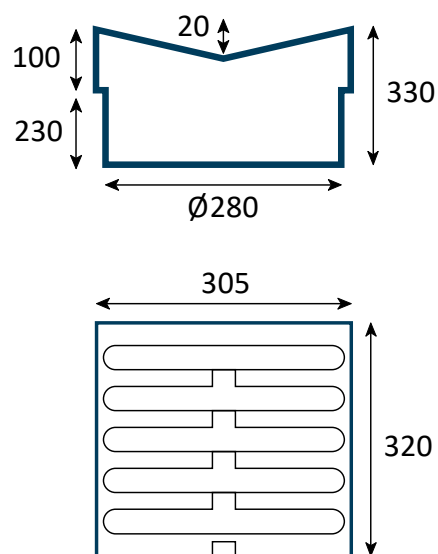

Brøndkarm med nedadbuget rist og skørt

Varedata

Varenummer	JU2640-280-230-U
Antal pr. palle	18 stk.

Beskrivelse

Brøndkarm med nedadbuget rist og skørt.

Specifikationer

Belastningsklasse	D400
Brønd Diameter	Ø280
Gennemstrømningsareal af rist	696 cm ²
Materiale	Stål
Overfladebehandling	Ubehandlet
Børnesikring	Ja
Vægt	29 kg