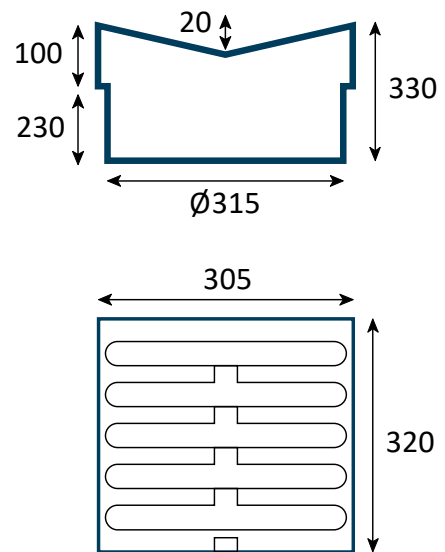

Brøndkarm med nedadbuget rist og skørt

Varedata

Varenummer	JU2640-315-230-S
Antal pr. palle	18 stk.

Beskrivelse

Brøndkarm med nedadbuget rist og skørt.

Specifikationer

Belastningsklasse	D400
Brønd Diameter	Ø315
Gennemstrømningsareal af rist	696 cm ²
Materiale	Stål
Overfladebehandling	Sortmalet
Børnesikring	Ja
Vægt	29 kg