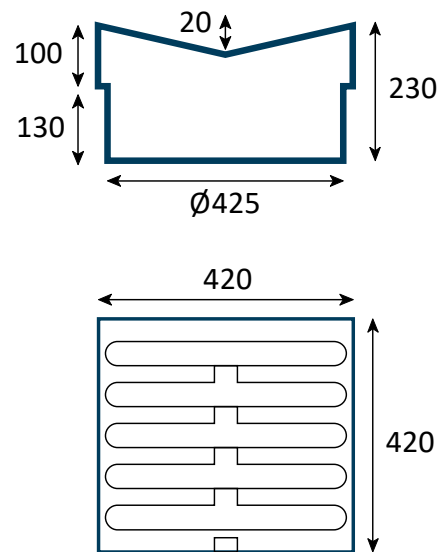

## Brøndkarm med nedadbuget rist og skørt

### Beskrivelse

Brøndkarm med nedadbuget rist og skørt.

### Specifikationer

Belastningsklasse	D400
Brønd Diameter	Ø425
Gennemstrømningsareal af rist	1241 cm <sup>2</sup>
Materiale	Stål
Overfladebehandling	Galvaniseret
Børnesikring	Ja
Vægt	34 kg