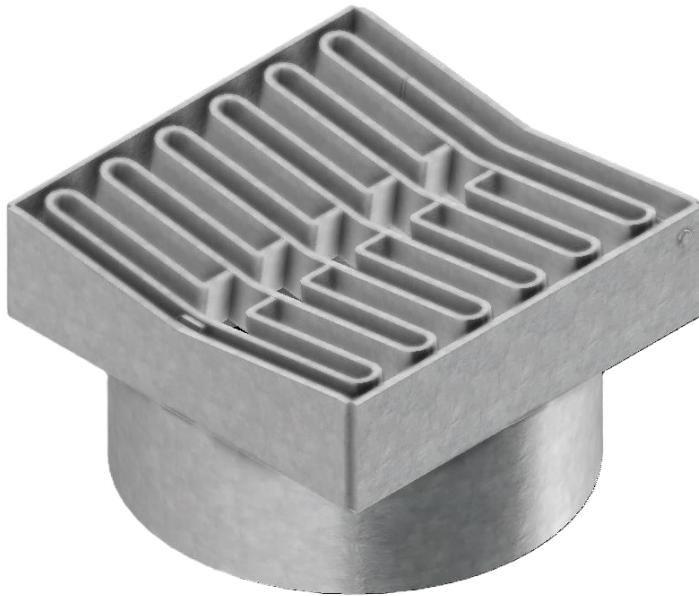

## Brøndkarm med nedadbuget rist og skørt

### Varedata

Varenummer	JU2640-425-130-G
Antal pr. palle	12 stk.

### Beskrivelse

Brøndkarm med nedadbuget rist og skørt.

### Specifikationer

Belastningsklasse	D400
Brønd Diameter	Ø425
Gennemstrømningsareal af rist	1241 cm <sup>2</sup>
Materiale	Stål
Overfladebehandling	Galvaniseret
Børnesikring	Ja
Vægt	34 kg