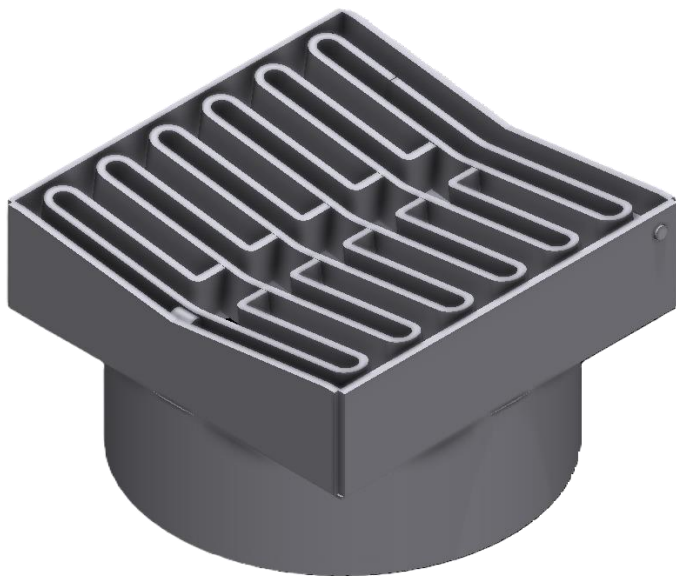

Brøndkarm med nedadbuget rist og skørt

Varedata

Varenummer	JU2640-425-130-U
Antal pr. palle	12 stk.

Beskrivelse

Brøndkarm med nedadbuget rist og skørt.

Specifikationer

Belastningsklasse	D400
Brønd Diameter	Ø425
Gennemstrømningsareal af rist	1241 cm ²
Materiale	Stål
Overfladebehandling	Ubehandlet
Børnesikring	Ja
Vægt	34 kg