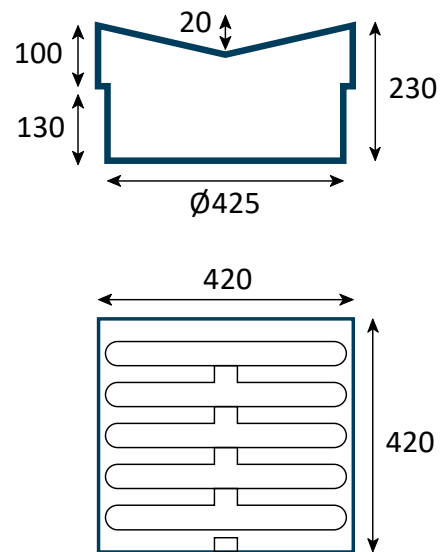

Brøndkarm med nedadbuget rist og skørt

Varedata

Varenummer	JU2640-425-130-U
Antal pr. palle	12 stk.

Beskrivelse

Brøndkarm med nedadbuget rist og skørt.

Specifikationer

Belastningsklasse	D400
Brønd Diameter	Ø425
Gennemstrømningsareal af rist	1241 cm ²
Materiale	Stål
Overfladebehandling	Ubehandlet
Børnesikring	Ja
Vægt	34 kg