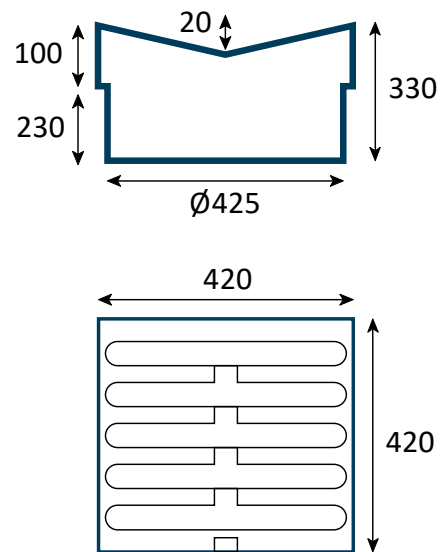

Brøndkarm med nedadbuget rist og skørt

Varedata

Varenummer	JU2640-425-230-S
Antal pr. palle	12 stk.

Beskrivelse

Brøndkarm med nedadbuget rist og skørt.

Specifikationer

Belastningsklasse	D400
Brønd Diameter	Ø425
Gennemstrømningsareal af rist	1241 cm ²
Materiale	Stål
Overfladebehandling	Sortmalet
Børnesikring	Ja
Vægt	37 kg