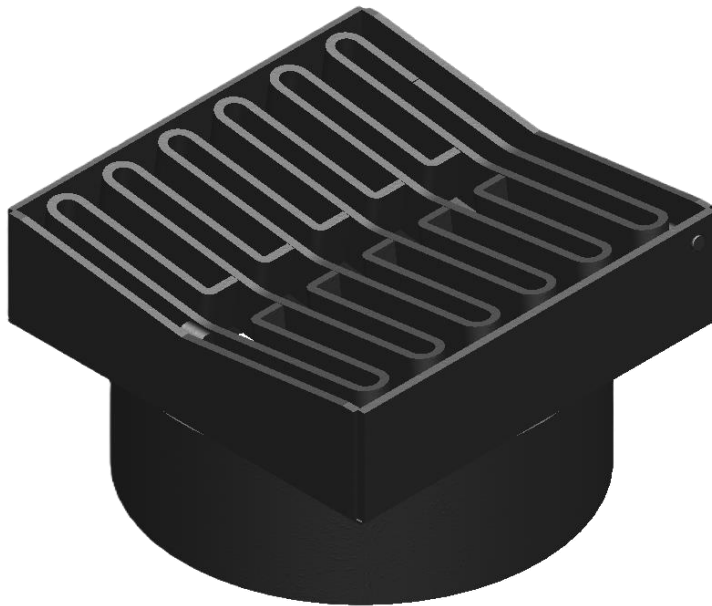

Brøndkarm med nedadbuget rist og skørt

Varedata

Varenummer	JU2640-425-230-S
Antal pr. palle	12 stk.

Beskrivelse

Brøndkarm med nedadbuget rist og skørt.

Specifikationer

Belastningsklasse	D400
Brønd Diameter	Ø425
Gennemstrømningsareal af rist	1241 cm ²
Materiale	Stål
Overfladebehandling	Sortmalet
Børnesikring	Ja
Vægt	37 kg