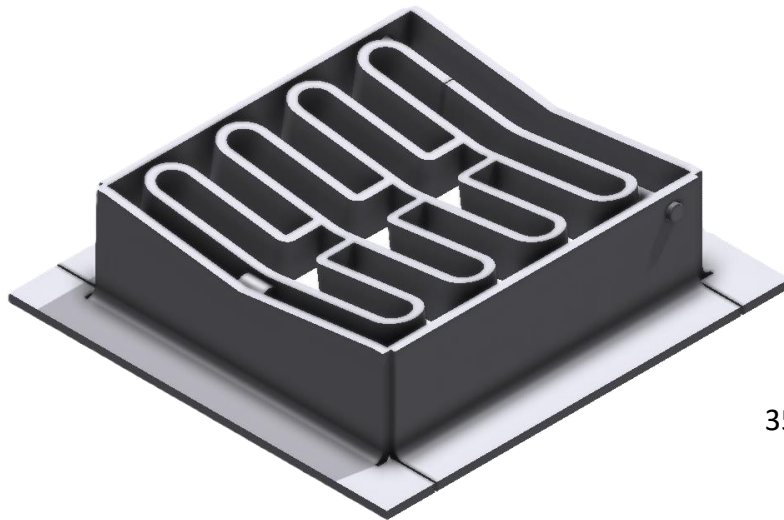

Brøndkarm med nedadbuget rist og fast karm

Varedata

Varenummer	JU2641-000-155-U
Antal pr. palle	24 stk.

Beskrivelse

Brøndkarm med nedadbuget rist og fast karm

Specifikationer

Belastningsklasse	D400
Brønd Diameter	-
Gennemstrømningsareal af rist	826 cm ²
Materiale	Stål
Overfladebehandling	Ubehandlet
Børnesikring	Ja
Vægt	18 kg