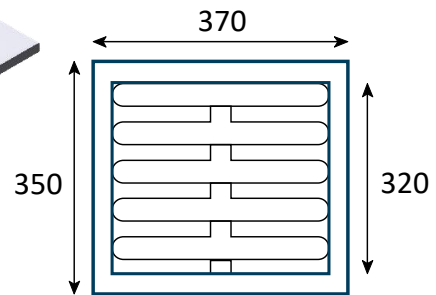

Brøndkarm med nedadbuget rist og fast karm

Varedata

Varenummer	JU2641-000-155-U
Antal pr. palle	24 stk.

Beskrivelse

Brøndkarm med nedadbuget rist og fast karm

Specifikationer

Belastningsklasse	D400
Brønd Diameter	-
Gennemstrømningsareal af rist	826 cm ²
Materiale	Stål
Overfladebehandling	Ubehandlet
Børnesikring	Ja
Vægt	18 kg