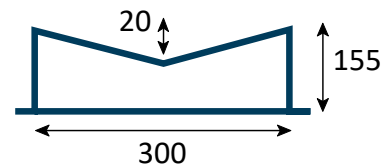

Brøndkarm med nedadbuget rist og fast karm

Varedata

Varenummer	JU2641-000-155-U
Antal pr. palle	24 stk.

Beskrivelse

Brøndkarm med nedadbuget rist og fast karm

Specifikationer

Belastningsklasse	D400
Brønd Diameter	-
Gennemstrømningsareal af rist	826 cm ²
Materiale	Stål
Overfladebehandling	Ubehandlet
Børnesikring	Ja
Vægt	18 kg